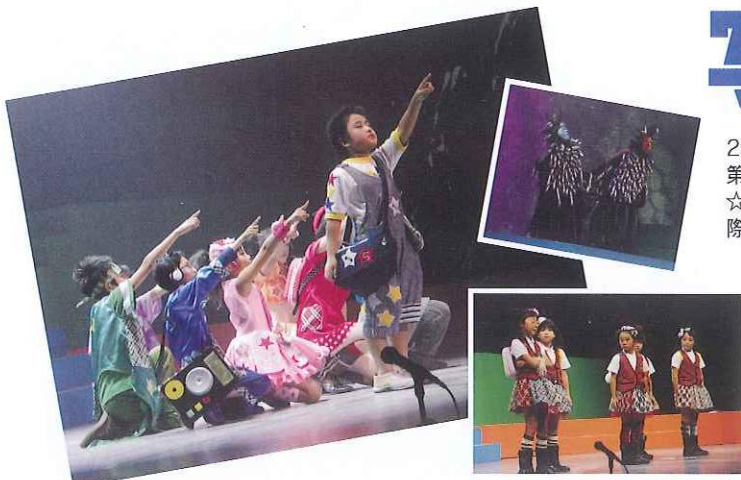

## Vol.3

2004年の新市誕生祭04プロジェクトにおいて『うずしお丸の少年たち』という市民ミュージカルが上演されました。新市の出演者及びスタッフがひとつになって完成させたこのミュージカルをきっかけに、平成17年8月、芸術を愛する市民の育成と文化の創造を通じて活気あるまちづくりに寄与することを目的に「四国中央ふれあい市民劇団」が設立されました。2年に1度、公募によって市民から出演者を募り、現在まで4回の市民ミュージカルを上演しています。

### 四国中央ふれあい市民劇団の活動

- 2004/7/17・18 四国中央市民ミュージカル『うずしお丸の少年たち』上演
- 2005/8 四国中央ふれあい市民劇団 設立
- 2006/2/19 第1回市民ミュージカル『風の王国』上演
- 2007/12/8・9 第2回市民ミュージカル『君をおもいて風がふく〜純信お馬ものがたり〜』上演
- 2009/10/3・4 第3回市民ミュージカル『秘密の風船爆弾〜飛べ尊き未来へ〜』上演
- 2011/10/1・2 第4回市民ミュージカル『しこちゅー☆クライシス〜ふるさとの危機を救え!〜』上演

# 夢見るタイフーン

〜トキ子さんの不思議な旅〜

2000年に旗揚げ以来、四国中央市で活動、市民ミュージカルにも参加している劇団サイケデリック・マンモスによる演劇公演です。

# 写真・衣装展

2011年10月1日〜2日に行われた、第4回市民ミュージカル『しこちゅー☆クライシス』の舞台写真や資料、実際に使われた衣装などを展示します。

7/7(土) 13:00〜21:00

8(日) 10:00〜16:00

福祉会館4階多目的ホール  
ロビーにて

入場無料

【協賛】

【主催】四国中央ふれあい市民劇団